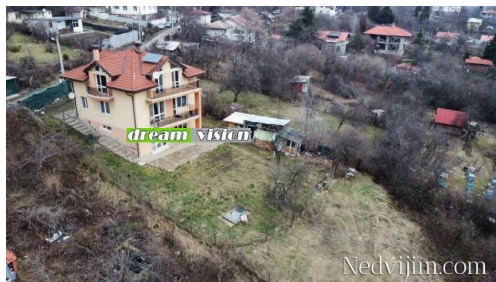

Къща, град София, Люлин 6

Информация за продавача

Име: dreamvision
Име на ДРИЙМ ВИЖЪН
агенцията:
Град:
Адрес: ул. Рилски езера 6 /партер/
Уебсайт: www.dreamvision.bg
Информация: агенция за недвижими имоти
Име на ДРИЙМ ВИЖЪН
фирмата: БЪЛГАРИЯ ЕООД
Телефон: 02/4219635

Данни за обявата

Градове/села

Град: град София
Квартали: Люлин 6

Тип на имота: Къща

Основна информация

Вид строителство: Тухла
Етаж: Партер
Размер на имота: 350 кв.м.
Цена: 549,000.00 EUR
Цена на m²: 1,569.00 EUR

Допълнителна информация: **ДРИЙМ ВИЖЪН НЕДВИЖИМИ ИМОТИ**
Продава триетажна къща в кв. Люлин 6 на тихо и спокойно място м. Смърдана, парк от двете страни! В близост се намират спирка на градски транспорт, супермаркет, детска градина, училище. Къщата има СОТ и видеонаблюдение. Състои се от: Първо ниво: излаз към обширна веранда и двор с прекрасен изглед към парка!, дневна с камина на дърва, спалня, отделна обзаведена кухня, голяма баня с тоалетна, складово помещение; Второ ниво: дневна с кухненски бокс и трапезария, спалня, баня с тоалетна, тераса; Трето ниво: три непреходни спални, баня с тоалетна, три тераси - на изток/юг и запад. Възможност да се ползва като двуфамилна къща. Двора е 1750кв.м.. Продава се с обзавеждането.