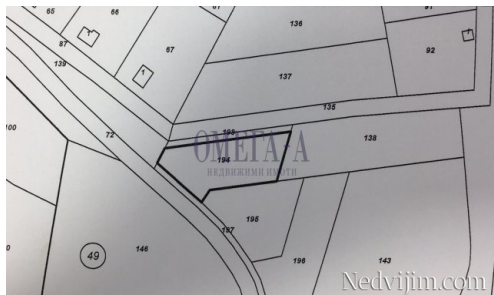

Парцел, Област Пловдив, село Брестник

Информация за продавача

Име: omega-a
E-mail адрес: omega_a@abv.bg
Име на агенцията: ОМЕГА-А
Град: Пловдив
Адрес: ул.Мария Кюри 1А, ет.3, оф.5
Информация: Основни услуги, за които можете да разчитате на нас:

Търсене на имот по зададени критерии;
Организация на огледи;
Продажби на готови или новостроящи се имоти;
Наеми, дългосрочно и краткосрочно;
Строително-предприемаческа дейност;
Оценки и консултации;
Юридически услуги;
Стратегическо планиране и концепции за развитие на нови жилищни и офис обекти;
Интериорни проекти и решения;
Мениджмънт на строителни обекти;
Ремонти..

Име на фирмата: ОМЕГА-А ЕООД
Телефон: 0888590997

Данни за обявата

Областни градове

Област: Област Пловдив
Община: общ. Родопи
Район: село Брестник

Тип на имота: Парцел