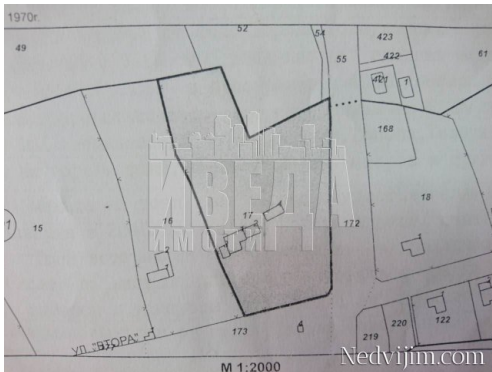

Парцел, Област Добрич, село Топола

Информация за продавача

Име: **iveda**
E-mail адрес: **iva.hristova@iveda.bg**
Име на агенцията: **Иведа имоти**
Град: **Варна**
Адрес: **бул."Съборни"9"А", офис 1-пар**
Уебсайт: **www.iveda.bg**
Име на фирмата: **"Иведа 1"ООД**
Телефон: **0896999488**

Данни за обявата

Областни градове

Област: **Област Добрич**
Община: **общ. Каварна**
Район: **село Топола**

Тип на имота: **Парцел**

Основна информация

Етаж: **Партер**
Размер на имота: **6501 кв.м.**
Цена: **295,000.00 EUR**
Цена на м²: **45.00 EUR**

Допълнителна информация: **ИВЕДА ИМОТИ ПРЕДЛАГА ЪГЛОВ ПАРЦЕЛ В ЦЕНТЪРА НА С.ТОПОЛА. На 8км.от гр. Балчик. Дворно, равно място с площ от 6501кв.м. Ток, вода и кладенец в парцела. Локация: Намира се в близост са новоизградените голф-игрища Thracian Cliffs Black See Rama и Light House Golf, така наречената голф ривиера.В непосредствена близост до „Kaliakria Resort”.**

Реф.номер: 8695

ИВЕДА ИМОТИ -доверете се на опита! Реални оферти-квадрати, райони, цени! Стремежът на агенцията ни е да направим покупката Ви изгодна и успешна! Проучване на пазара, организиране на