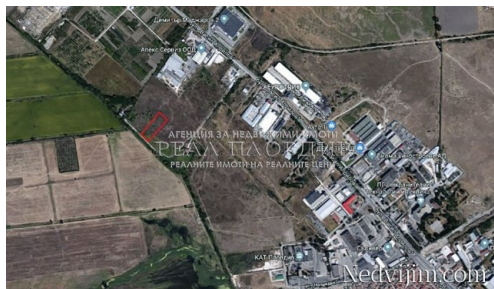

## Парцел, град Пловдив, Индустриална зона - Север

#### Градове/села

Град: град Пловдив  
Квартали: Индустриална зона - Север

Тип на имота: Парцел

#### Основна информация

Етаж: Партер  
Размер на имота: 4000 кв.м.  
Цена: 132,000.00 EUR  
Цена на m<sup>2</sup>: 33.00 EUR  
Допълнителна информация: оф. № 4459, парцел в регулацияс площ 4 дка (4000 м2) в гр. Пловдив на бул. „Васил Априлов“ (Голямо Конарско Шосе) на втора линия зад „Апекс Сервиз“. Отлична и ключова локация в северна индустриална зона на гр. Пловдив. Парцелът има лице към вътрешният път и е близко до комуникации (ток, вода). Подходящ е както за инвестиция поради динамичното развитие на района, така и за реализиране на индустриални/стопански цели.