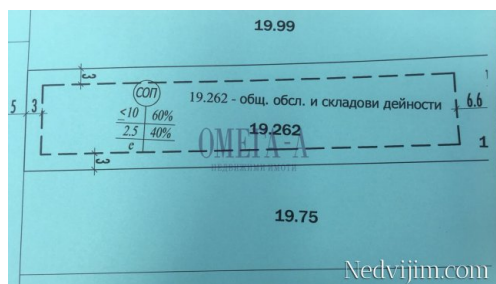

Парцел, Област Пловдив, село Марково

Информация за продавача

Име: omega-a
E-mail адрес: omega_a@abv.bg
Име на агенцията: ОМЕГА-А
Град: Пловдив
Адрес: ул.Мария Кюри 1А, ет.3, оф.5
Информация: Основни услуги, за които можете да разчитате на нас:

Търсене на имот по зададени критерии;
Организация на огледи;
Продажби на готови или новостроящи се имоти;
Наеми, дългосрочно и краткосрочно;
Строително-предприемаческа дейност;
Оценки и консултации;
Юридически услуги;
Стратегическо планиране и концепции за развитие на нови жилищни и офис обекти;
Интериорни проекти и решения;
Мениджмънт на строителни обекти;
Ремонти..

Име на фирмата: ОМЕГА-А ЕООД
Телефон: 0888590997

Данни за обявата

Областни градове

Област: Област Пловдив
Община: общ. Родопи
Район: село Марково

Тип на имота: Парцел