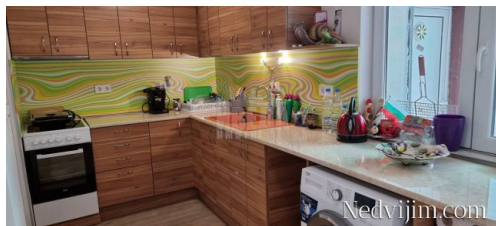

Къща, Област Варна, село Левски

Информация за продавача

Име: **iveda**
E-mail адрес: **iva.hristova@iveda.bg**
Име на агенцията: **Иведа имоти**
Град: **Варна**
Адрес: **бул."Съборни"9"А", офис 1-пар**
Уебсайт: **www.iveda.bg**
Име на фирмата: **"Иведа 1"ООД**
Телефон: **0896999488**

Данни за обявата

Областни градове

Област: **Област Варна**
Община: **общ. Сурово**
Район: **село Левски**

Тип на имота: **Къща**

Основна информация

Вид строителство: **Тухла**
Етаж: **Партер**
Етажност: **2**
Размер на имота: **126 кв.м.**
Цена: **135,000.00 EUR**
Цена на м²: **1,071.00 EUR**

Допълнителна информация: **ЕКСКЛУЗИВНО!!! ИВЕДА ИМОТИ предлага къща на два етажа в село Левски! Само на 25 км. от Варна! Два гаража! РЗП 254 кв.м. Двор- 1291 кв.м. Разпределение първи етаж- коридор, трапезария с кухня, хол с камина, една спалня, баня с тоалет. Вътрешно стълбище води до втори етаж, където са разположени три спални, гардеробна и една тераса. Дворът е аранжиран на кътове -лятна кухня с барбекю, овощна градина и стопански постройки. Отоплението е решено посредством камина и климатик. В двора има и два големи гаража. Имотът се продава с наличното обзавеждане, така както е показан на**