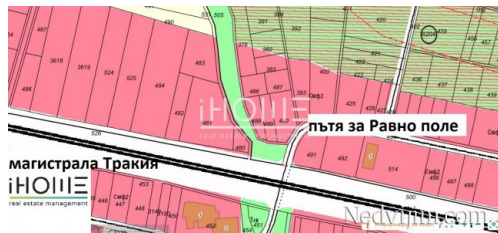

Парцел

Информация за продавача

Име:	ihome
Е-mail адрес:	info@ihome.re
Име на агенцията:	iHOME Real Estate
Град:	София
Адрес:	19 Solunska str
Уебсайт:	www.ihome.re
Информация:	Добре дошли при екипа на iHOME. Ние се занимаваме професионално с недвижими имоти от началото на 1994г. Нашите практични умения през годините, справянето с различни предизвикателства, умениято ни да медираме и усъвършенстваме ежедневно знанията си с настоящите закони, дават на нашите клиенти спокойствието, сигурността и доверието към екипа на iHOME в различните сфери на недвижимите имоти
Име на фирмата:	iHOME Real Estate
Телефон:	+359896667310

Данни за обявата

Тип на имота: Парцел

Основна информация

Етаж:	Партер
Размер на имота:	10048 кв.м.
Цена:	602,880.00 EUR
Цена на m²:	60.00 EUR
Допълнителна информация:	iHOME REAL ESTATE предлага за продажба девет имота в землището на с. Лозен, с лице на главния път и кръстовището за Лозен-Равно поле.
	Достъпен е от автомагистрала Тракия, посока и от София и от Пловдив.