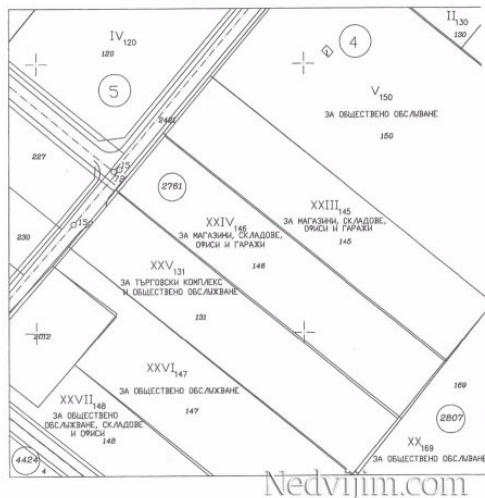

Парцел, град София, Република

Информация за продавача

Име: RealNet Classic
E-mail адрес: classic@realnet.bg
Име на агенцията: RealNet Office Classic
Град: София 1463, ул. Княз Борис I 14, ет.1
Адрес: София 1463, ул. Княз Борис I 14, ет.1
Уебсайт: www.realnet.bg
Име на фирмата: ИМОТИКЛАСИК ООД
Телефон: 0896/890 839

Данни за обявата

Избор на карта: Всички градове/села

Градове/села

Град: град София
Квартали: Република

Тип на имота: Парцел

Основна информация

Размер на имота: 3759 кв.м.
Цена: 430,000.00 EUR
Цена на m²: 114.00
Допълнителна информация: УПИ в непосредствена близост до бул. Европа/бул. Сливница, до магазин Eltrak Bulgaria. Лице на улица - 27м, равен, подходящ за магазини, офиси, складове, гаражи. Устройствени показатели - плътност 60/40, кинт 1,2. Попада в градоустройствена зона Смф 2. Издадени становища за външни връзки (ток, вода). За повече информация - Ева Кошутава, телефон 0894/668150. Още подобни оферти може да видите на адрес: www.realnet.bg

Номер на обявата: NE354259