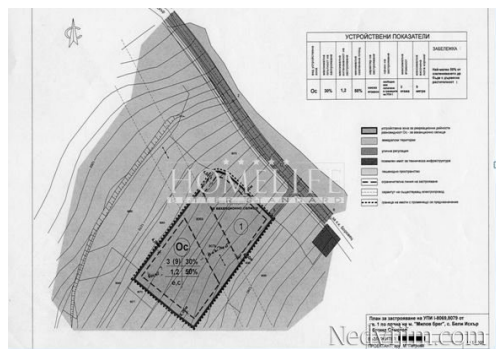

Парцел

Информация за продавача

Име: Хоум Лайф
E-mail адрес: itomova@homelife.bg
Име на агенцията: Хоум Лайф
Град: София
Адрес: ул. Генерал Ковачев N4a
Информация: Пълно обслужване на Вашата сделка при наемане, отдаване или покупко-продажба на недвижим жилищен, бизнес или търговски имот - от намиране на имота до сключване на договор, юридически, кредитни консултации, съдействие при издаване на документи и пазарни оценки.
Име на фирмата: Хоум Лайф ООД
Телефон: +359897877636

Данни за обявата

Тип на имота: Парцел

Основна информация

Етаж: Партер

Размер на имота: 7020 кв.м.

Цена: 245,000.00 EUR

Цена на m²: 35.00 EUR

Допълнителна информация: Home Life ви предлага имот находящ се до пътя между с. Бели Искър и к.к. Боровец подходящ за изграждането на комплекс от къщи или хотел. Парцела е равен и се състои от два обединени имота с правилна форма. Параметри на застрояване: Плътност на застрояване: 30 % Кота корниз: 9 м. Кинт: 1.2

Номер на обявата: RF184489