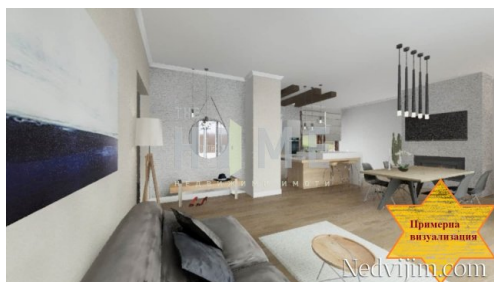

Къща, Област Варна, село Осеново

Информация за продавача

Име: thehome
Име на агенцията: недвижими имоти
Град: Благоевград
Адрес: бул.
Име на фирмата: ИНВЕСТ КОНСУЛТ ЕООД
Телефон: 0878872222

Данни за обявата

Областни градове

Област: Област Варна
Община: общ. Аксаково
Район: село Осеново

Тип на имота: Къща

Основна информация

Вид строителство: Тухла
Етаж: Партер
Етажност: 1
Размер на имота: 246 кв.м.
Цена: 154,000.00 EUR
Цена на m²: 626.00 EUR
Допълнителна информация: **РАЗКОШНА ПАНОРАМА!!! ОТЛИЧЕН ДОСТЪП!!! САМОСТОЯТЕЛЕН ДВОР!!!** Дъ Хоум представя на Вашето внимание новопостроена къща в с. Осеново. Имотът е със следното разпределение: входно антре, просторна и слънчева дневна, три спални със санитарно помещение към родителската спалня, общо санитарно помещение, просторна гардеробна, мокро помещение. За довършителните работи в имота са използвани висок клас материали. Барбекю зоната е на просторна тераса с изключителна морска панорама. За удобство на бъдещите собственици са на разположение два гаража с топла връзка към жилищните помещения и просторно допълнително помещение. Имотът се предлага до ключ с