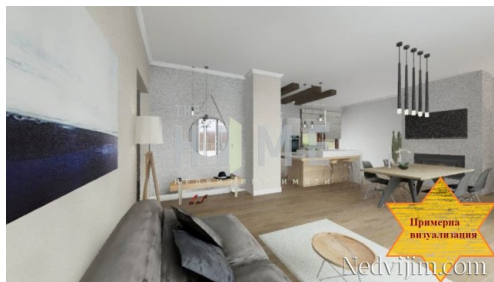

Къща, Област Варна, село Осеново

Информация за продавача

Име: thehome
Име на агенцията: недвижими имоти
Град: Благоевград
Адрес: бул.
Име на фирмата: ИНВЕСТ КОНСУЛТ ЕООД
Телефон: 0878872222

Данни за обявата

Областни градове

Област: Област Варна
Община: общ. Аксаково
Район: село Осеново

Тип на имота: Къща

Основна информация

Вид строителство: Тухла
Етаж: Партер
Етажност: 1
Размер на имота: 246 кв.м.
Цена: 154,000.00 EUR
Цена на m²: 626.00 EUR
Допълнителна информация: **РАЗКОШНА ПАНОРАМА!!! ОТЛИЧЕН ДОСТЪП!!! САМОСТОЯТЕЛЕН ДВОР!!!** Дъ Хоум представя на Вашето внимание новопостроена къща в с. Осеново. Имотът е със следното разпределение: входно антре, просторна и слънчева дневна, три спални със санитарно помещение към родителската спалня, общо санитарно помещение, просторна гардеробна, мокро помещение. За довършителните работи в имота са използвани висок клас материали. Барбекю зоната е на просторна тераса с изключителна морска панорама. За удобство на бъдещите собственици са на разположение два гаража с топла връзка към жилищните помещения и просторно допълнително помещение. Имотът се предлага до ключ с