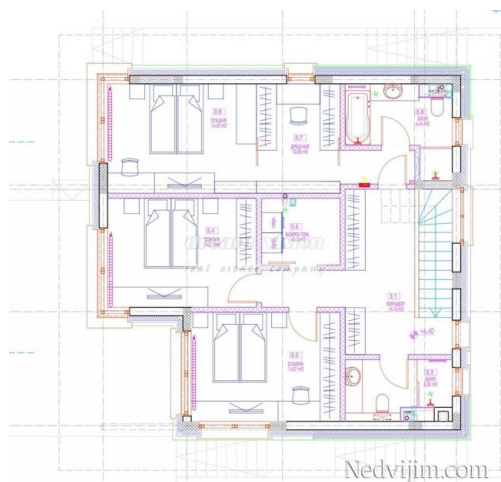

Къща

Информация за продавача

Име: dreamvision
Име на агенцията: ДРИЙМ ВИЖЪН
Град:
Адрес: ул. Рилски езера 6 /партер/
Уебсайт: www.dreamvision.bg
Информация: агенция за недвижими имоти
Име на фирмата: ДРИЙМ ВИЖЪН
Телефон: БЪЛГАРИЯ ЕООД 02/4219635

Данни за обявата

Тип на имота: Къща

Основна информация

Вид строителство: Тухла

Етаж: Партер

Размер на имота: 313 кв.м.

Цена: 344,300.00 EUR

Цена на m²: 1,100.00 EUR

Допълнителна информация: **ДРИЙМ ВИЖЪН НЕДВИЖИМИ ИМОТИ**
Продава еднофамилна къща в с. Бистрица на тихо и спокойно място. Къщата е със следното разпределение: Сутерен: голям двоен гараж, котелно/склад; Партер: входно антре, просторна дневна с кухненски бокс и трапезария с излаз към двора, баня с тоалетна; Първи етаж: три спални, като едната е със собствена баня и тоалетна, втора баня с тоалетна, дрешник, мокро помещение. Къщата разполага със самостоятелен двор (550кв.м.). Продава се на шпакловка и замазка, шумо и топло изолация, подово отопление в дневната и сервизните помещения, 5 камерна ПВЦ дограма. Оферта в агенцията 6824. Всички наши обяви ги работим с колеги. Още наши оферти може да намерите на www.dreamvision.bg
Телефони за връзка: 02/421 96 35 ; 0886 13 22 91
Димитър Георгиев