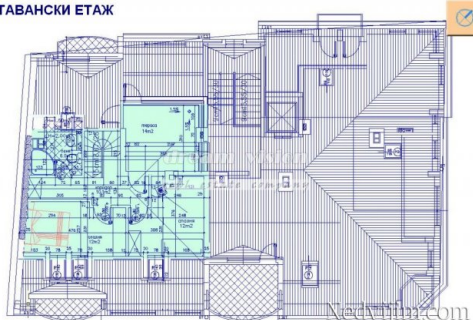

Мезонет, град София, Стрелбище

ТАВАНСКИ ЕТАЖ

Информация за продавача

Име: dreamvision
Име на агенцията: ДРИЙМ ВИЖЪН
Град:
Адрес: ул. Рилски езера 6 /партер/
Уебсайт: www.dreamvision.bg
Информация: агенция за недвижими имоти
Име на фирмата: ДРИЙМ ВИЖЪН
Телефон: 02/4219635

Данни за обявата

Градове/села

Град: град София
Квартали: Стрелбище

Тип на имота: Мезонет

Основна информация

Вид строителство: Тухла
Етаж: 3-ти
Етажност: 6
Размер на имота: 172 кв.м.
Цена: 208,000.00 EUR
Цена на м²: 1,209.00 EUR
Допълнителна информация: Оферта № 6740

Номер на обявата: RF305845