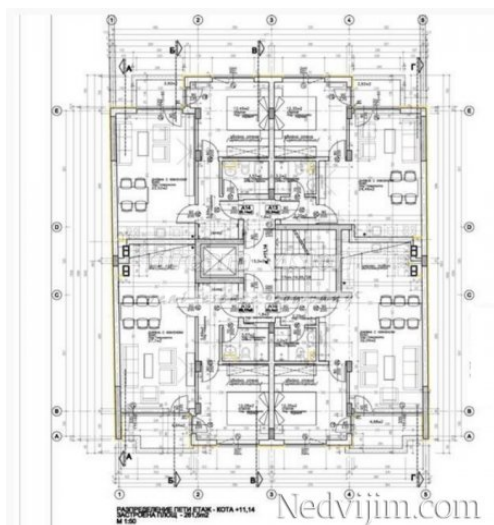

Данни за обявата

Градове/села

Град: град София
Квартали: Център

Тип на имота: Двустаен апартамент

Основна информация

Вид строителство: Тухла

Етаж: 3-ти

Етажност: 7