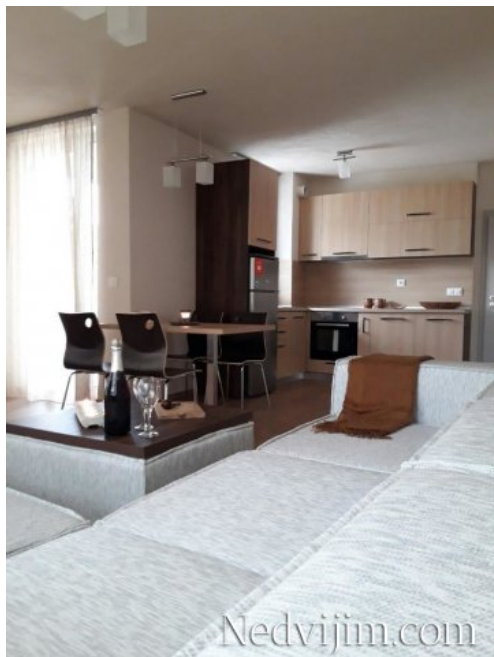

Двустаен апартамент, град София, Обеля

Информация за продавача

Име: selecthome
E-mail адрес: selecthome@abv.bg
Име на агенцията: Select Home
Град: София
Адрес: гр. София 1229 район р-н Връбница ж.к. "Връбница"
Информация: покупко-продажба и отдаване под наем на недвижими имоти
Име на фирмата: Селект хоум
Телефон: 0879927875

Данни за обявата

Номер на обявата: RF158671

Градове/села

Град: град София
Квартали: Обеля

Тип на имота: Двустаен апартамент

Основна информация

Вид строителство: Тухла
Размер на имота: 65 кв.м.
Етаж: Партер
Етажност: 6
Цена: 290.00 EUR
Наем на кв.м площ: 4.00 EUR

Описание: Ново строителство, напълно обзаведен с нови мебели, електроуреди и климатик. СОТ, Окабеляване, Интернет. Луксозни общи части, асансьор, портиер, ограничен достъп,