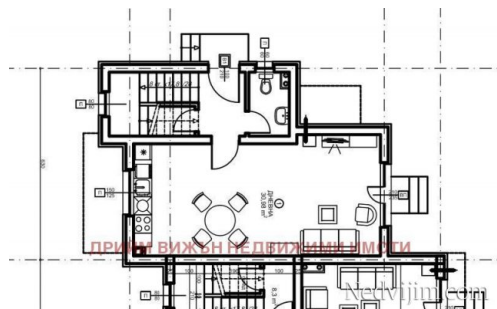

Къща, град София, в.з. Драгалевци - Симеоново

Информация за продавача

Име: dreamvision
Име на агенцията: ДРИЙМ ВИЖЪН
Град:
Адрес: ул. Рилски езера 6 /партер/
Уебсайт: www.dreamvision.bg
Информация: агенция за недвижими имоти
Име на фирмата: ДРИЙМ ВИЖЪН
Телефон: 02/4219635

Данни за обявата

Градове/села

Град: град София
Квартали: в.з. Драгалевци - Симеоново

Тип на имота: Къща

Основна информация

Вид строителство: Тухла
Етаж: Партер
Етажност: 3
Размер на имота: 185 кв.м.
Цена: 256,500.00 EUR
Цена на m²: 1,386.00 EUR

Допълнителна информация: ДРИЙМ ВИЖЪН НЕДВИЖИМИ ИМОТИ
Продава новострояща се редова къща в кв. Симеоново. Намира се на много комуникативно място с целогодишен достъп. Къщата се състои от: Партер -входно антре, дневна с кухненски бокс и трапезария с излаз към двора; Етаж 1 - две спални, баня с тоалетна, тераса; Етаж 2 - две спални, баня с тоалетна, тераса. Отопление на газ . Къщата ще бъде завършена Септември 2020г. Предава се на шпакловка и замазка. Качествено строителство от доказал се строител. Паркоместа. Всички наши офerti ги работим с колеги. Оферта в агенцията 6312. Още наши офerti може да намерите на www.dreamvision.bg
Телефони за връзка: 02/421 96 35; 0886 13 22 91