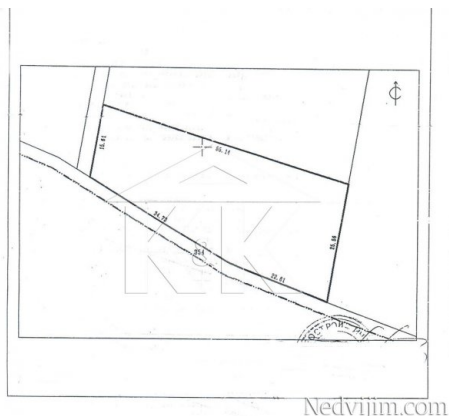

Парцел, Област Варна, село Шкорпиловци

Информация за продавача

Име: kurtevi
Име на агенцията: Агенция КУРТЕВ
Град: Варна
Адрес: гр. Варна, бул. „Мария Луиза” №26
Уебсайт: www.imotikurtev-bg.com
Информация: “КУРТЕВ ООД” лицензирана агенция за недвижими имоти с лиценз №149/97г.
адрес: гр. Варна, бул. „Мария Луиза” №26, тел. +359 886 088 188; +359 888 734 121;
www.imotikurtev-bg.com ;
e-mail: kurtevi@abv.bg

Ние сме фирма, която от февруари 1990 година се занимава с посредничество при покупко – продажба и отдаване под наем на недвижими имоти. При нас работят високо квалифицирани брокери с дългогодишен стаж във фирмата и бранша.

Предлагаме на своите клиенти следните услуги:

- Покупка и продажба

Име на фирмата: КУРТЕВ ООД

Телефон: 0887309446

Данни за обявата

Областни градове

Област: Област Варна
Община: общ. Долни чифлик
Район: село Шкорпиловци

Тип на имота: Парцел