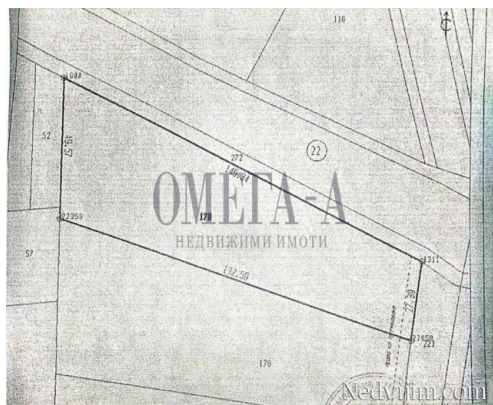

Парцел

Информация за продавача

Име: omega-a
E-mail адрес: omega_a@abv.bg
Име на агенцията: ОМЕГА-А
Град: Пловдив
Адрес: ул.Мария Кюри 1А, ет.3, оф.5
Информация: Основни услуги, за които можете да разчитате на нас:

Търсене на имот по зададени критерии;
Организация на огледи;
Продажби на готови или новостроящи се имоти;
Наеми, дългосрочно и краткосрочно;
Строително-предприемаческа дейност;
Оценки и консултации;
Юридически услуги;
Стратегическо планиране и концепции за развитие на нови жилищни и офис обекти;
Интериорни проекти и решения;
Мениджмънт на строителни обекти;
Ремонти..

Име на фирмата: ОМЕГА-А ЕООД
Телефон: 0888590997

Данни за обявата

Тип на имота: Парцел

Основна информация

Етаж: Партер
Размер на имота: 5001 кв.м.
Цена: 165,033.00 EUR
Цена на m²: 33.00 EUR
Допълнителна ВИЕ ИЗБИРАТЕ!!!