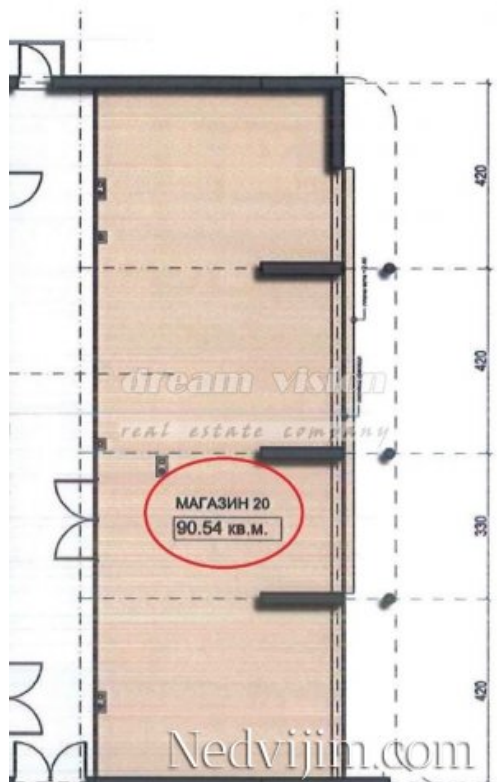

Офис, град София, Люлин 10

Информация за продавача

Име: dreamvision
Име на агенцията: ДРИЙМ ВИЖЪН
Град:
Адрес: ул. Рилски езера 6 /партер/
Уебсайт: www.dreamvision.bg
Информация: агенция за недвижими имоти
Име на фирмата: ДРИЙМ ВИЖЪН
Телефон: 02/4219635

Данни за обявата

Номер на обявата: RF153607

Градове/села

Град: град София
Квартали: Люлин 10

Тип на имота: Офис

Основна информация

Вид строителство: Тухла
Размер на имота: 116 кв.м.
Етаж: Партер
Етажност: 6
Цена: 696.00 EUR
Наем на кв.м площ: 6.00 EUR

Описание: ДРИЙМ ВИЖЪН НЕДВИЖИМИ ИМОТИ