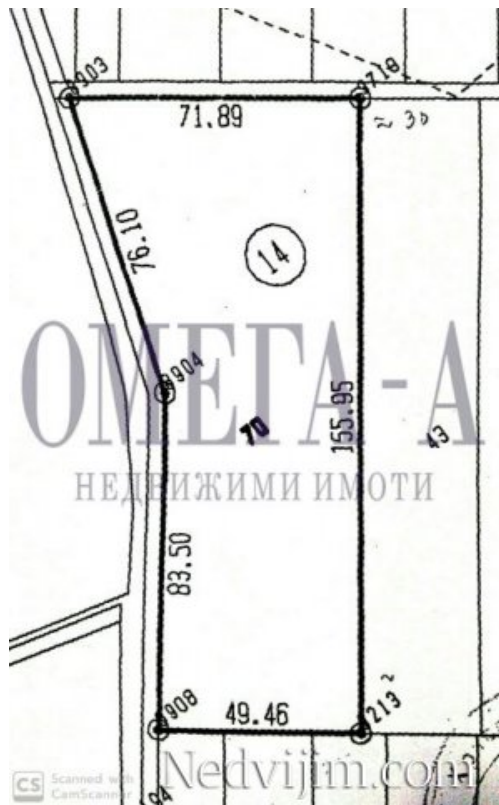

Парцел, Област Пловдив, село Марково

Информация за продавача

Име: omega-a
E-mail адрес: omega_a@abv.bg
Име на агенцията: ОМЕГА-А
Град: Пловдив
Адрес: ул.Мария Кюри 1А, ет.3, оф.5
Информация: Основни услуги, за които можете да разчитате на нас:

Име на фирмата: ОМЕГА-А ЕООД
Телефон: 0888590997

Данни за обявата

Областни градове

Област: Област Пловдив
Община: общ. Родопи
Район: село Марково

Тип на имота: Парцел

Основна информация

Етаж: Партер
Размер на имота: 8446 кв.м.
Цена: 101,352.00 EUR
Цена на m²: 12.00 EUR
Допълнителна информация: **ВИЕ ИЗБИРАТЕ!!!**
Местоположение: с.Марково, м-т
КЕРЕМЕДЧИЛНИЦА
Поземлен имот: 8 446 кв.м
Основни характеристики: начин на трайно
ползване - ЛОЗЕ, 4 категория, с лице на полски
път!!!
Телефон за контакт: 0888590595 Анни Димитрова