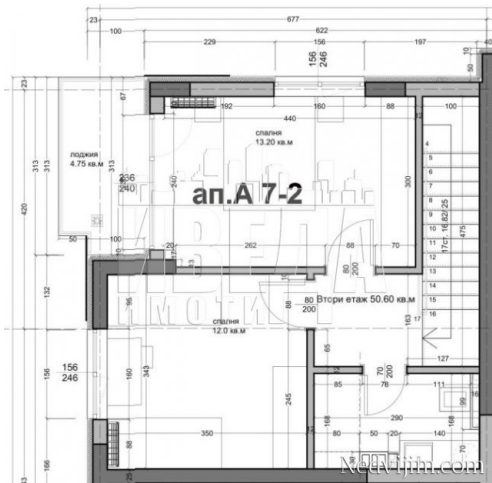

Мезонет

Информация за продавача

Име: **iveda**
E-mail адрес: **iva.hristova@iveda.bg**
Име на агенцията: **Иведа имоти**
Град: **Варна**
Адрес: **бул. "Съборни" 9" А", офис 1-пар**
Уебсайт: **www.iveda.bg**
Име на фирмата: **"Иведа 1" ООД**
Телефон: **0896999488**

Данни за обявата

Тип на имота: **Мезонет**

Основна информация

Вид строителство: **Тухла**
Етаж: **Партер**
Етажност: **5**
Размер на имота: **118 кв.м.**
Цена: **108,000.00 EUR**
Цена на m²: **915.00 EUR**

Допълнителна информация: **ИВЕДА ИМОТИ ПРЕДЛАГА МЕЗОНЕТ В НОВОСТРОЯЩА СЕ ТУХЛЕНА СГРАДА В К.К. СВ. КОНСТАНТИН И ЕЛЕНА. В непосредствена близост до новооткрития хипермаркет LIDL , плажната ивица на комплекса и на 10 км. от центъра на гр. Варна. Етажи: първи и втори от пететажна сграда. Разпределение: първо ниво: кухня с дневен тракт 38м2 с излаз на зелена тераса тип английски двор, килер, мокро помещение. Второ ниво: спалня 12м2, спалня 13м2. с излаз на лоджия 5м2, мокро помещение. Състояние: по БДС. Апартамента има възможност да бъде завършен до ключ. Комплекса е от затворен тип и разполага с детска площадка, плувен басейн , беседка за почивка. БЕЗ ТАКСА ПОДДРЪЖКА!!!**

Реф. номер: 10917