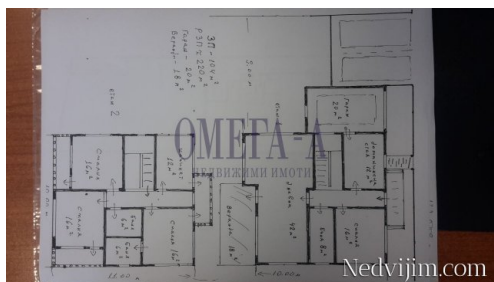

Къща, Област Пловдив, село Белащица

Информация за продавача

Име: omega-a
E-mail адрес: omega_a@abv.bg
Име на агенцията: ОМЕГА-А
Град: Пловдив
Адрес: ул.Мария Кюри 1А, ет.3, оф.5
Информация: Основни услуги, за които можете да разчитате на нас:

Търсене на имот по зададени критерии;
Организация на огледи;
Продажби на готови или новостроящи се имоти;
Наеми, дългосрочно и краткосрочно;
Строително-предприемаческа дейност;
Оценки и консултации;
Юридически услуги;
Стратегическо планиране и концепции за развитие на нови жилищни и офис обекти;
Интериорни проекти и решения;
Мениджмънт на строителни обекти;
Ремонти..

Име на фирмата: ОМЕГА-А ЕООД
Телефон: 0888590997

Данни за обявата

Областни градове

Област: Област Пловдив
Община: общ. Родопи
Район: село Белащица

Тип на имота: Къща