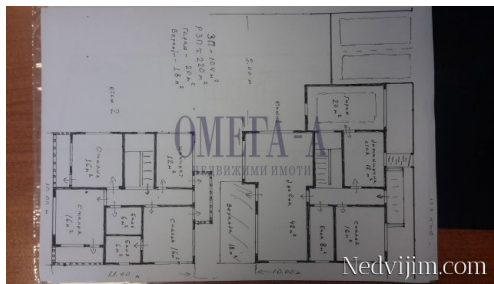

Къща, Област Пловдив, село Белащица

Информация за продавача

Име: omega-a
E-mail адрес: omega_a@abv.bg
Име на агенцията: ОМЕГА-А
Град: Пловдив
Адрес: ул.Мария Кюри 1А, ет.3, оф.5
Информация: Основни услуги, за които можете да разчитате на нас:

Търсене на имот по зададени критерии;
Организация на огледи;
Продажби на готови или новостроящи се имоти;
Наеми, дългосрочно и краткосрочно;
Строително-предприемаческа дейност;
Оценки и консултации;
Юридически услуги;
Стратегическо планиране и концепции за развитие на нови жилищни и офис обекти;
Интериорни проекти и решения;
Мениджмънт на строителни обекти;
Ремонти..

Име на фирмата: ОМЕГА-А ЕООД
Телефон: 0888590997

Данни за обявата

Областни градове

Област: Област Пловдив
Община: общ. Родопи
Район: село Белащица

Тип на имота: Къща