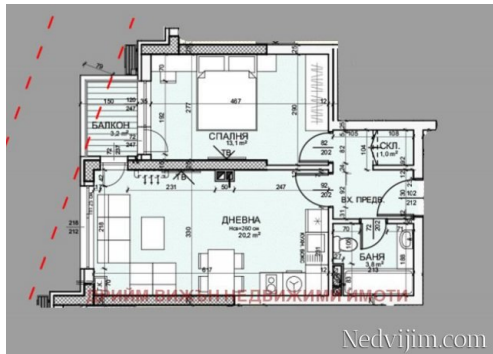

Двустаен апартамент

Информация за продавача

Име: dreamvision
Име на агенцията: ДРИЙМ ВИЖЪН
Град:
Адрес: ул. Рилски езера 6 /партер/
Уебсайт: www.dreamvision.bg
Информация: агенция за недвижими имоти
Име на фирмата: ДРИЙМ ВИЖЪН
Телефон: 02/4219635

Данни за обявата

Тип на имота: Двустаен апартамент

Основна информация

Вид строителство: Тухла
Етаж: Партер
Етажност: 9
Размер на имота: 61 кв.м.
Цена: 65,302.00 EUR
Цена на m²: 1,071.00 EUR

Допълнителна информация: **БЕЗ КОМИСИОННА ОТ КУПУВАЧА!!!**
ДРИЙМ ВИЖЪН НЕДВИЖИМИ ИМОТИ
Продава двустаен апартамент в кв. Кръстова вада. Жилището се намира в новострояща се сграда, разположена на много комуникативно място на броени минути от метростанция, лесен и бърз достъп до Околовръстен път и центъра на София. Жилището се състои от входно антре, дневна с кухненски бокс и трапезария, спалня, баня с тоалетна, мокро помещение, тераса. Жилището се предава на шпакловка и замазка, блиндирана входна врата. Възможност за закупуване на подземен гараж. В сградата предлагаме и други апартаменти. Качествено строителство от **ДОКАЗАН СТРОИТЕЛ**. Оферта в агенцията 5746. Още наши оферти може да намерите на www.dreamvision.bg Телефони за връзка: 02 421 96 35 / 0886 13 22 91 - Димитър Георгиев