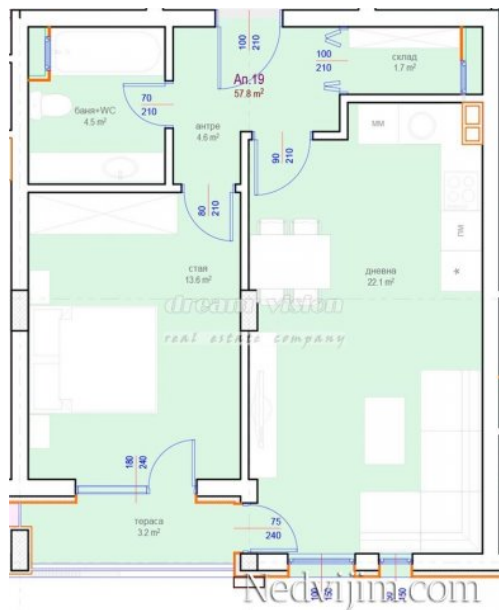

Двустаен апартамент, град София, Люлин 6

Информация за продавача

Име: dreamvision
Име на агенцията: ДРИЙМ ВИЖЪН
Град:
Адрес: ул. Рилски езера 6 /партер/
Уебсайт: www.dreamvision.bg
Информация: агенция за недвижими имоти
Име на фирмата: ДРИЙМ ВИЖЪН
Телефон: 02/4219635

Данни за обявата

Градове/села

Град: град София
Квартали: Люлин 6

Тип на имота: Двустаен апартамент

Основна информация

Вид строителство: Тухла
Етаж: Партер
Етажност: 7
Размер на имота: 70 кв.м.
Цена: 49,056.00 EUR
Цена на m²: 701.00 EUR

Допълнителна информация: ДРИЙМ ВИЖЪН НЕДВИЖИМИ ИМОТИ
Продава двустаен апартамент в ж.к. Люлин-6 – в близост до МЕГА МОЛ, вериги магазини, болница, училища и детски градини. Жилището се намира в новострояща се сграда – акт 14. Удобна връзка с главни пътни артерии и метро. Жилището се състои от входно антре, дневна с кухненски бокс и трапезария, една спалня, една баня с тоалетна и складово помещение. Чистата застроена площ е 57,80 кв.м., с общите части 70,06 кв.м. Възможност за закупуване на подземен