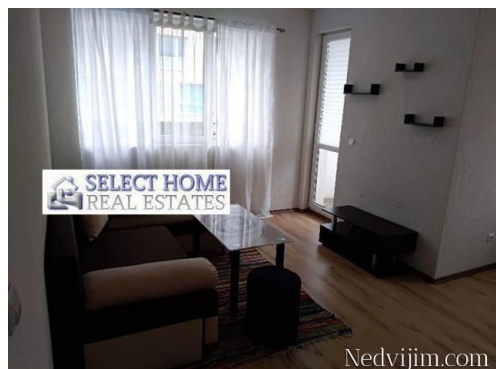

Двустаен апартамент, град София, Левски Г

Информация за продавача

Име: selecthome
E-mail адрес: selecthome@abv.bg
Име на агенцията: Select Home
Град: София
Адрес: гр. София 1229 район р-н Връбница ж.к. "Връбница"
Информация: покупко-продажба и отдаване под наем на недвижими имоти
Име на фирмата: Селект хоум
Телефон: 0879927875

Данни за обявата

Номер на обявата: RF937498

Градове/села

Град: град София
Квартали: Левски Г

Тип на имота: Двустаен апартамент

Основна информация

Вид строителство: Тухла
Размер на имота: 65 кв.м.
Етаж: Партер
Етажност: 6
Цена: 300.00 EUR
Наем на кв.м площ: 5.00 EUR

Описание: Предлагаме нов двустаен апартамент под наем. Състоящ се от хол с кухня, спалня, баня с тоалетна и балкон. В близост до сградата има спирка на градски транспорт, хранителни магазини, детска градина и училище. Обявата е само за частни лица! ID: 10717-11944