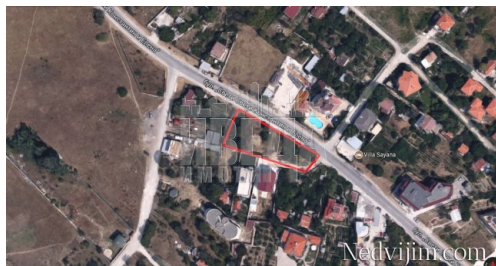

Парцел, град Варна, кв. Винаца

Информация за продавача

Име: iveda
E-mail адрес: iva.hristova@iveda.bg
Име на агенцията: Иведа имоти
Град: Варна
Адрес: бул."Съборни"9"А", офис 1-пар
Уебсайт: www.iveda.bg
Име на фирмата: "Иведа 1"ООД
Телефон: 0896999488

Данни за обявата

Градове/села

Град: град Варна
Квартали: кв. Винаца

Тип на имота: Парцел

Основна информация

Етаж: Партер
Размер на имота: 1200 кв.м.
Цена: 82,000.00 EUR
Цена на m²: 68.00 EUR

Допълнителна информация: **ЕКСЛУЗИВНО! ИВЕДА ИМОТИ ПРЕДЛАГА ПАРЦЕЛ В РАЙОНА ПЪТЯ ВИНИЦА-ДРУЖБА! ЛИЦЕ-60 МЕТРА НА ГЛАВЕН ПЪТ!** Парцелът е с площ от 1200 кв.м. Равен. Параметри на застрояванв -25% плътност, кинт- 0,8 . Ток ,вода и мръсен канал на граница на парцела! Имотът е подходящ за строителство на еднофамилна къща и жилищна сграда. Панорама . Опция обезщетение. Реф.номер 7438.
ИВЕДА ИМОТИ -доверете се на опита! Реални оферти- квадрати, райони, цени! Стремехът на агенцията ни е да направим покупката Ви изгодна и успешна! Проучване на пазара, организиране на огледи, изготвяне на документи, съдействие при покупка чрез ипотечен банков кредит- НАПЪЛНО БЕЗПЛАТНО!