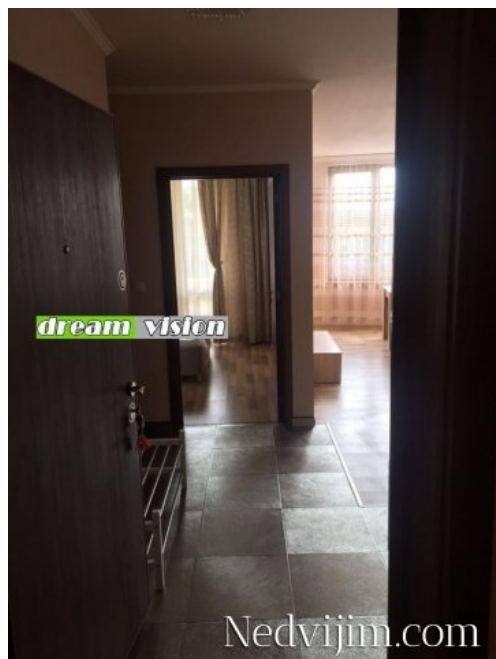

Двустаен апартамент

Информация за продавача

Име: dreamvision
Име на ДРИЙМ ВИЖЪН
агенцията:
Град:
Адрес: ул. Рилски езера 6 /партер/
Уебсайт: www.dreamvision.bg
Информация: агенция за недвижими имоти
Име на ДРИЙМ ВИЖЪН
фирмата: БЪЛГАРИЯ ЕООД
Телефон: 02/4219635

Данни за обявата

Номер на обявата: RF301623

Тип на имота: Двустаен апартамент

Основна информация

Вид строителство: Тухла
Размер на имота: 70 кв.м.
Етаж: 1-ви
Етажност: 4
Цена: 450.00 EUR
Наем на кв.м площ: 6.00 EUR

Описание: ДРИЙМ ВИЖЪН НЕДВИЖИМИ ИМОТИ
Отдава под наем чисто нов двустаен апартамент в затворен комплекс в кв. Кръстова вада. Комплекса е нов с луксозни общи части разположен на тихо и спокойно място в близост до спирки на градския транспорт, метростанция Витоша, Мол Парадайс. Апартамента се състои от: входно антре, дневна с кухненски бокс и трапезария, спалня, баня с тоалетна, тераса.