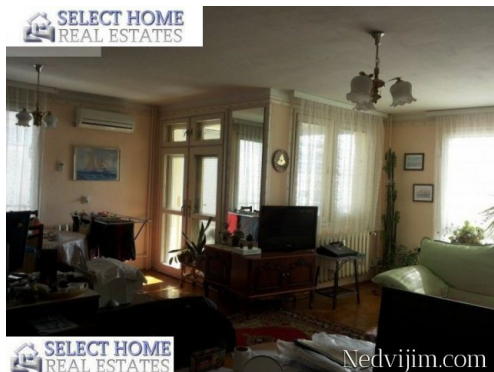

Двустаен апартамент, град София, СПЗ Слатина

Информация за продавача

Име: selecthome
E-mail адрес: selecthome@abv.bg
Име на агенцията: Select Home
Град: София
Адрес: гр. София 1229 район р-н Връбница ж.к. "Връбница"
Информация: покупко-продажба и отдаване под наем на недвижими имоти
Име на фирмата: Селект хоум
Телефон: 0879927875

Данни за обявата

Номер на обявата: RF133305

Градове/села

Град: град София
Квартали: СПЗ Слатина

Тип на имота: Двустаен апартамент

Основна информация

Вид строителство: Тухла
Размер на имота: 95 кв.м.
Етаж: 4-ти
Етажност: 7
Цена: 650.00 BGN
Наем на кв.м площ: 7.00 BGN

Описание: Предлагаме под наем двустаен обзаведен апартамент в кв. Слатина, в близост до Арена Армеец, трамвай 20 и 23, тролей 4 и 11, автобуси 1,3,5,6, 9, 404. Състои се: слънчев хол изложение Ю/И, прилежащ балкон, непреходна спалня с прилежащ балкон изложение С/И. Кухня, баня, мокро помещение, тоалетна (теракот/фаянс), ТЕЦ, климатици, ел. печка, пералня,